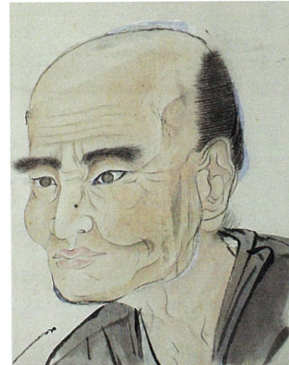

脇指「越前住下坂継正」

脇指「日州住信濃守國廣作」
(茎指表)

飯田善國「矢場川風景 秋色」

渡辺崋山「岡田東塙像稿本」